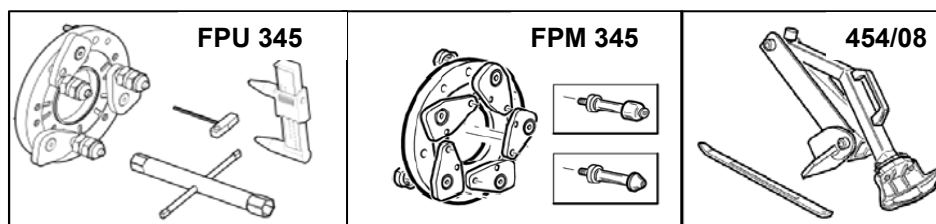

www.technology-garage.cz

QUEEN - automatický stroj na montáž a demontáž pneumatik

- zouvačka určená zejména pro montáž a demontáž nízkoprofilových a bezpečnostních RunFlat pneumatik do průměru ráfku 34"
- pneumatické pomocné montážní rameno
- pomocný zvedák
- pneumatické upnutí kola
- laserové zaměření (pro správné umístění pneumatiky)
- 2 rychlosti otáčení
- plynulá regulace nožním pedálem
- sada kónusů pro všechna běžná kola
- kartáč na mazání + 5 kg maziva

Technické parametry:

Průměr disku	10" – 34"
Max. průměr kola	1200 mm
Max. šíře kola	480 mm
Max. váha kola	80 kg
Síla odrážení	1470 kg
Pracovní tlak	8 - 10 bar
Otáčky	7 – 14 rpm
3 fáz. elektrický motor	0,8 / 1,1 kW
Váha stroje	545 kg

Standardní příslušenství

AKČNÍ CENA bez DPH: 233.900,- Kč

(ceníková cena bez DPH: 259.900,- Kč)

Příslušenství nadstandard:

FRU 345 – příruba pro upnutí kol bez středového otvoru

FPM 345 – reverzní příruba

454/08 – pomocné montážní rameno pro kola s menším průměrem